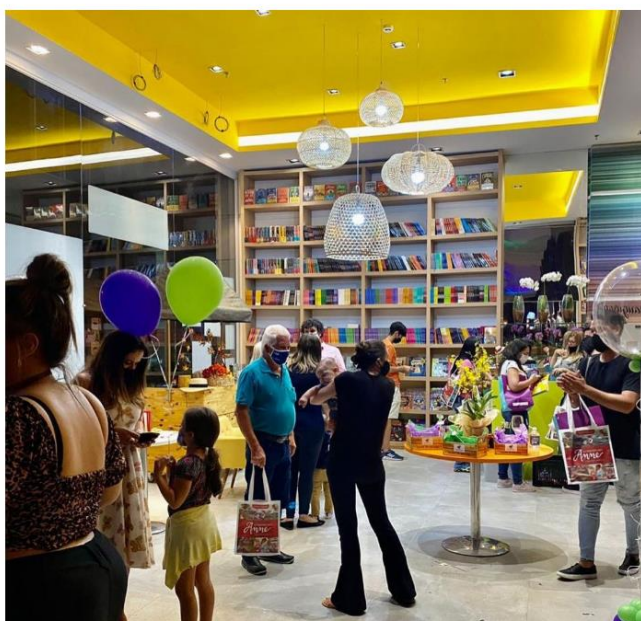

11 8 h

11

paisconteudo #papainoel

<https://www.instagram.com/p/Clu-8mVBlv/?igshid=ovw0bhrli5bi>

Leia Também:

Barueri: secretário de Finanças do município segue internado

Itapevi: Castramóvel está com 1.500 vagas abertas para castração gratuita de cães e gatos

Inscrições para Vestibulinho das Etecs 2021 são prorrogadas

Livraria Ponto Literário abre unidade no Alpha Square Mall

Loja conceito foi criada em parceria com a Editora Ciranda Cultural

NANCI DAINEZI

15/12/2020 07:00 | Atualizado 15/12/2020 07:42